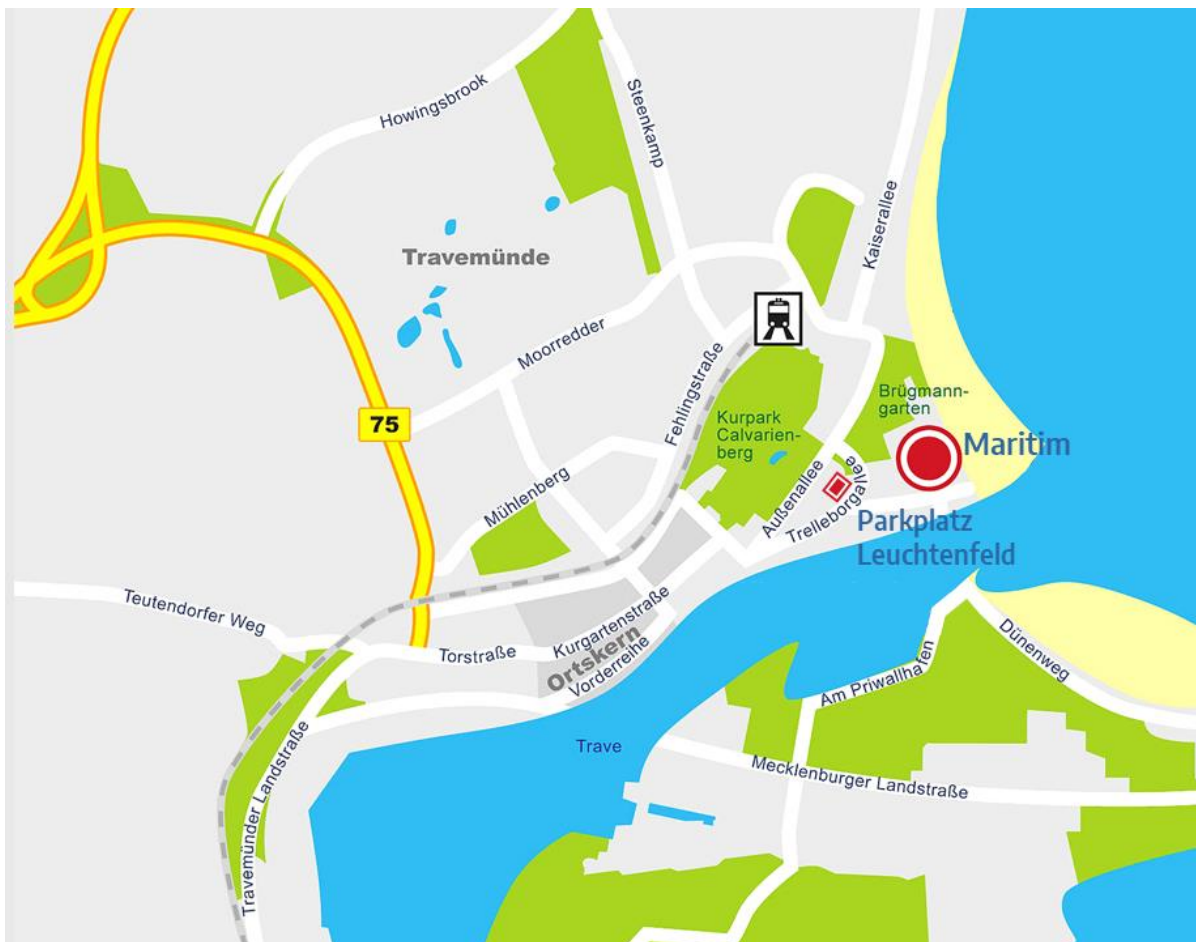

Anfahrt zur Veranstaltungslocation

Maritim Strandhotel Travemünde

Maritim Strandhotel Travemünde

Trelleborgallee 2

23570 Lübeck-Travemünde

Telefon: 04502 89-0

E-Mail: info.trv@maritim.de